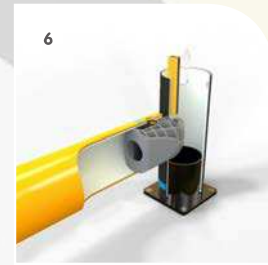

A-SAFE iFlex Barrier

Easy to change and replace parts within a run of barrier
Austausch von Teilen ohne komplette Demontage der Barriere
Remplacement aisé d'un élément de barrière
Semplice sostituire e cambiare componenti all'interno di una serie di barriere
Eenvoudig om onderdelen te vervangen zonder complete demontage