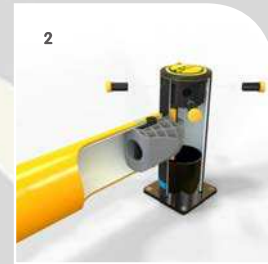

A-SAFE iFlex Barrier

Easy to change and replace parts within a run of barrier
Austausch von Teilen ohne komplette Demontage der Barriere
Remplacement aisé d'un élément de barrière
Semplice sostituire e cambiare componenti all'interno di una serie di barriere
Eenvoudig om onderdelen te vervangen zonder complete demontage