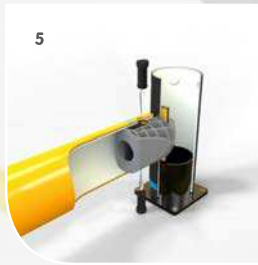

A-SAFE iFlex Barrier

Easy to change and replace parts within a run of barrier
Austausch von Teilen ohne komplette Demontage der Barriere
Remplacement aisé d'un élément de barrière
Semplice sostituire e cambiare componenti all'interno di una serie di barriere
Eenvoudig om onderdelen te vervangen zonder complete demontage