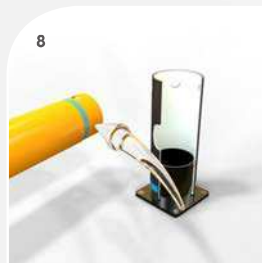

A-SAFE iFlex Barrier

Easy to change and replace parts within a run of barrier
Austausch von Teilen ohne komplette Demontage der Barriere
Remplacement aisé d'un élément de barrière
Semplice sostituire e cambiare componenti all'interno di una serie di barriere
Eenvoudig om onderdelen te vervangen zonder complete demontage