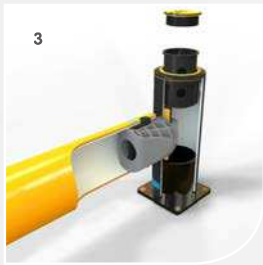

A-SAFE iFlex Barrier

Easy to change and replace parts within a run of barrier
Austausch von Teilen ohne komplette Demontage der Barriere
Remplacement aisé d'un élément de barrière
Semplice sostituire e cambiare componenti all'interno di una serie di barriere
Eenvoudig om onderdelen te vervangen zonder complete demontage